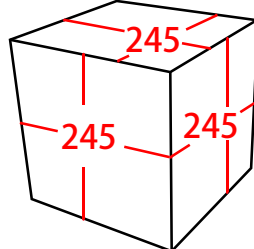

【あんどん・10号】

【10号寸法】

【あんどん・8号】

【8号寸法】

※寸法には誤差がございます

【加工曲木 / ①・②】

【加工曲木 / ③・④】

【作成イメージ】

※あんどん 10 号の形状と同様です。大きさは異なります。

商品名		価格
白あんどん ①	10号・30cm角	¥8,000 (税込 ¥8,640)
白あんどん ②	8号・24cm角	¥6,000 (税込 ¥6,480)
加工曲木 ①	10号 (直径 30cm) + 6号 (直径 18cm)	¥2,670 (税込 ¥2,883)
加工曲木 ②	7号 (直径 21cm) + 5号 (直径 15cm)	¥2,510 (税込 ¥2,710)
加工曲木 ③	8号・24cm	¥2,380 (税込 ¥2,570)
加工曲木 ④	6号・18cm	¥2,230 (税込 ¥2,408)