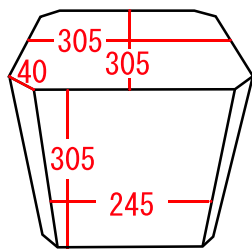

行燈 (あんどん) ・ 加工曲木

お好きな紙や和紙を、**貼り付けて頂くだけで完成するので、とてもお手軽で便利**にご使用いただけます。

行燈の上下にステンレスワイヤーの輪が付いており**即吊り下げ OK!**
 白木材とベニヤの構造でしっかりしています。
 通常天井の高さでもお使いいただけるよう小さめのサイズにいたしました。
 加工曲木も**即吊り下げ OK!**ぐらつきにくい加工がされているのでオススメ!

【あんどん・10号】

【10号寸法】

【あんどん・8号】

【8号寸法】

※寸法には誤差がございます

【加工曲木 / ①・②】

【加工曲木 / ③・④】

【作成イメージ】

※あんどん 10 号の形状と同様です。大きさは異なります。

商品名		価格
白あんどん ①	10号・30cm角	¥8,000 (税込 ¥8,640)
白あんどん ②	8号・24cm角	¥6,000 (税込 ¥6,480)
加工曲木 ①	10号 (直径 30cm) + 6号 (直径 18cm)	¥2,670 (税込 ¥2,883)
加工曲木 ②	7号 (直径 21cm) + 5号 (直径 15cm)	¥2,510 (税込 ¥2,710)
加工曲木 ③	8号・24cm	¥2,380 (税込 ¥2,570)
加工曲木 ④	6号・18cm	¥2,230 (税込 ¥2,408)